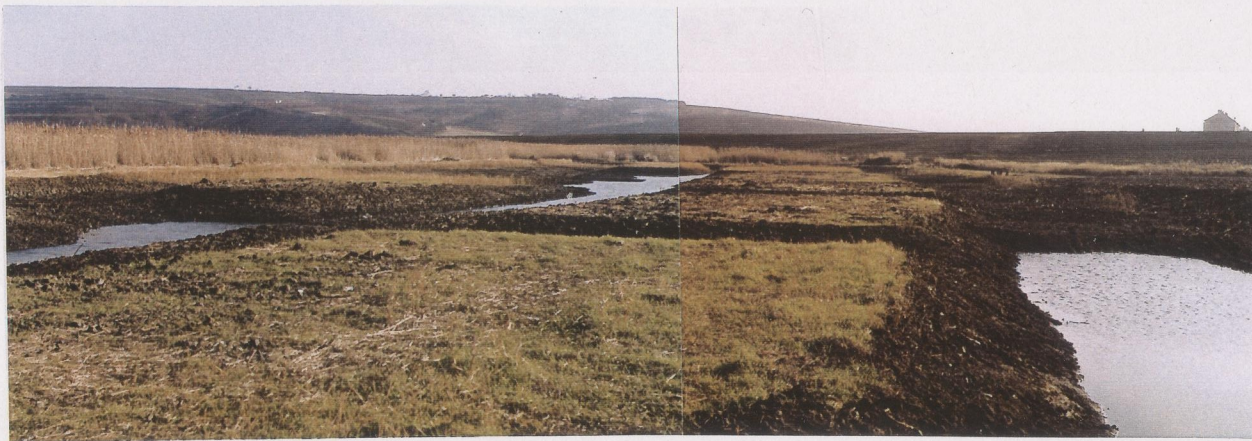

Urovnaná deponie zeminy