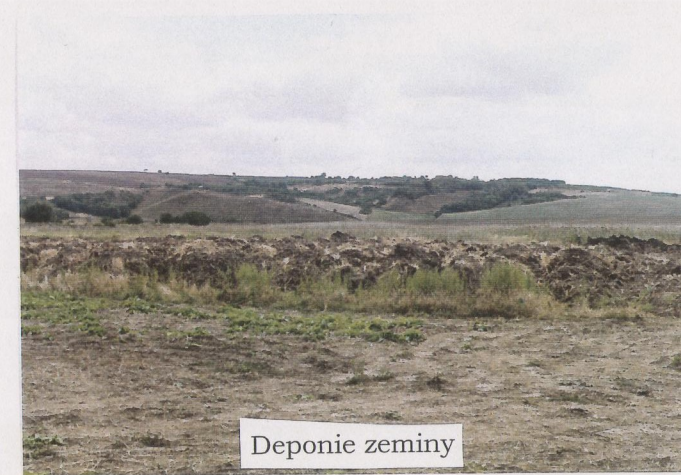

MOKŘAD U KRUMVÍŘE
5.9.2003

Deponie zeminy

MOKŘAD U KRUMVÍŘE
20.11.2003

MOKŘAD U KRUMVÍŘE
20.11.2003

MOKŘAD U KRUMVÍŘE
20.11.2003

Urovnaná deponie zeminy

Celkový pohled ze silnice
z Bohumilice

MOKŘAD U KRUMVÍŘE

3.4.2004

MOKŘAD U KRUMVÍŘE

22.4.2004

Navazující periodicky zaplavovaná
plocha v pravobřeží Spáleného potoka

MOKŘAD U KRUMVÍŘE
27.7.2004

MOKŘAD U KRUMVÍŘE
27.7.2004